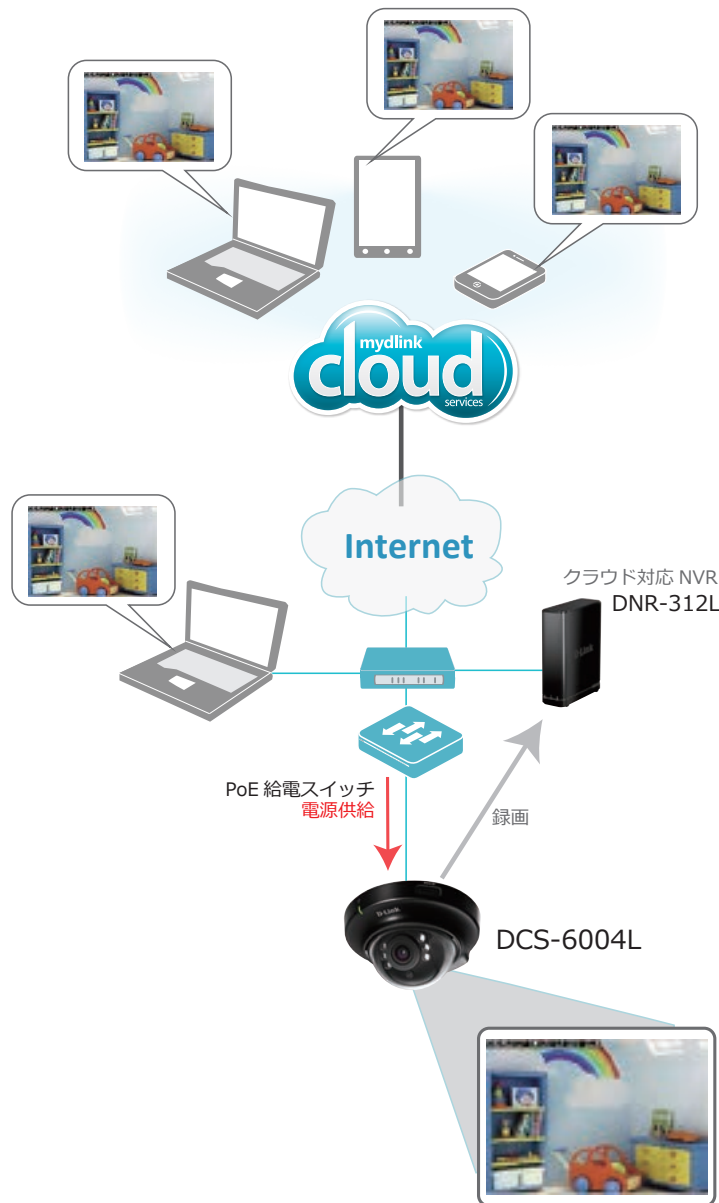

## HD Mini Dome Network Camera

コンパクトな筐体に PoE 受電機能を有し、高画質で操作性のよい管理システムを提供するクラウドネットワークカメラ

DCS-6004L は、高画質対応、動体検知機能など小筐体で優れたコストパフォーマンスを提供するクラウド対応ネットワークカメラです。10/100 BASE-TX ポートは PoE 受電機能に対応しており電源供給の難しい箇所においても設置を可能にします。mydlink クラウドに接続すると、Web ブラウザを使用して簡単にインターネット経由でどこからでもライブ映像の視聴やカメラの管理を行うことが可能です。また、クラウド対応のネットワークビデオレコーダー、DNR-312L に接続することで、大容量の録画を快適に管理・閲覧することができます。

## 特長

- ・ my dlink クラウド対応
- ・ NVR (DNR-312L) 対応
- ・ PoE (IEEE802.3af)
- ・ HD@30fps
- ・ メガピクセル
- ・ 夜間モード
- ・ プライバシーマスク機能
- ・ 動体検知
- ・ マイクロ SD
- ・ ONVIF
- ・ ePTZ
- ・ H.264

■ ハードウェア仕様一覧表

商品名	DCS-6004L	
品番	DCS-6004L	
有線 LAN		
標準規格	IEEE 802.3 10BASE-T、IEEE 802.3u 100BASE-TX、IEEE 802.3x Flow Control	
インタフェース		
10BASE-T/100BASE-TX ポート (RJ-45) (PoE 受電)	1 (1)	
Wi-Fi	—	
SD スロット	microSD/SDHC	
PoE	○ (IEEE802.3af)	
コネクタ		
リセットボタン	○	
音声出力	○	
電氣的仕様		
定格入力電圧 (周波数)	100-120VAC (50/60Hz)	
定格電源電圧	5VDC	
定格入力電流	1.2A	
最大消費電力	3.5W	
環境仕様		
動作 / 保管温度	0 ~ 40°C / -20 ~ 70°C	
動作 / 保管湿度 (結露なきこと)	20 ~ 80% / 5 ~ 95%	
適合規格		
EMI規格	CE/FCC/VCCI	
寸法		
	50 (H) × φ 90mm	
質量		
	130 g (本体のみ)	
パッケージ内容		
	本体、ネットワークケーブル、ACアダプタ、音声ケーブル、イーサネットアダプタ、CD-ROM、マニュアル、マウントキット、シリアルラベル、PLシート	

■ カメラ仕様一覧表

商品名	DCS-6004L	
品番	DCS-6004L	
カメラ機能		
レンズ	センサ	1/4" 1メガピクセル CMOS センサ
	焦点距離	2.8mm
	露出	F1.8
	アングル	(H) 75.2° × (V) 48.2° × (D) 89.3°
	ズーム	10倍デジタルズーム
	最低照度	0ルクス (IR LED on)
	IR LED	○
	ICR カットフィルタ	○
ビデオ機能		
ビデオ圧縮	H.264/MPEG-4/MJPEG	
静止画圧縮	JPEG	
解像度	16:9 - 1280 × 800、1280 × 720、800 × 450、 640 × 360、480 × 270、320 × 176 4:3 - 1024 × 768、800 × 600、640 × 480、 480 × 360、320 × 240	
ePTZ	○	
オーディオ	AAC、G.711	
イベント管理	動体検知 E-mail/FTP 経由での通知	
マネジメント機能		
mydlinkクラウド対応	○	
NVR DNR-312L 対応	○	
Web GUI	○	
F/W アップデート	○	
設定ファイルのバックアップと復旧	○	
ステータス表示	○	
日付・時間設定	○	
ログ	○	
スケジュール設定	○	

外観図

カバー取り外しボタン

micro SD カード挿入口

リセットボタン

電源 LED

カバー取り外しボタン

構成図

ディーリンクジャパン株式会社