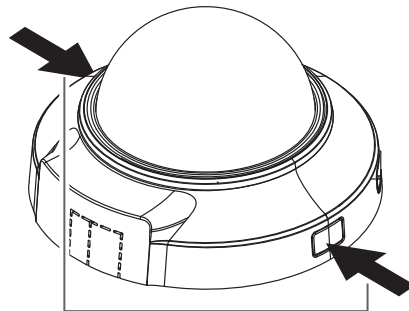

■ カメラ仕様一覧表

商品名	DCS-6004L	
品番	DCS-6004L	
カメラ機能		
レンズ	センサ	1/4" 1メガピクセル CMOS センサ
	焦点距離	2.8mm
	露出	F1.8
	アングル	(H) 75.2° × (V) 48.2° × (D) 89.3°
	ズーム	10倍デジタルズーム
	最低照度	0ルクス (IR LED on)
	IR LED	○
	ICR カットフィルタ	○
ビデオ機能		
ビデオ圧縮	H.264/MPEG-4/MJPEG	
静止画圧縮	JPEG	
解像度	16:9 - 1280 × 800、1280 × 720、800 × 450、 640 × 360、480 × 270、320 × 176 4:3 - 1024 × 768、800 × 600、640 × 480、 480 × 360、320 × 240	
ePTZ	○	
オーディオ	AAC、G.711	
イベント管理	動体検知 E-mail/FTP 経由での通知	
マネジメント機能		
mydlinkクラウド対応	○	
NVR DNR-312L 対応	○	
Web GUI	○	
F/W アップデート	○	
設定ファイルのバックアップと復旧	○	
ステータス表示	○	
日付・時間設定	○	
ログ	○	
スケジュール設定	○	

外観図

カバー取り外しボタン

micro SD カード挿入口

リセットボタン

電源 LED

カバー取り外しボタン

構成図

ディーリンクジャパン株式会社