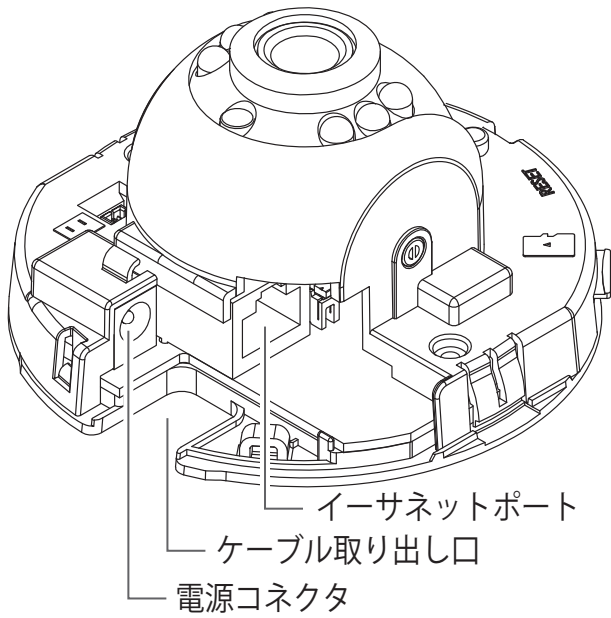

外観図

カバー取り外しボタン

micro SD カード挿入口

リセットボタン

電源 LED

カバー取り外しボタン