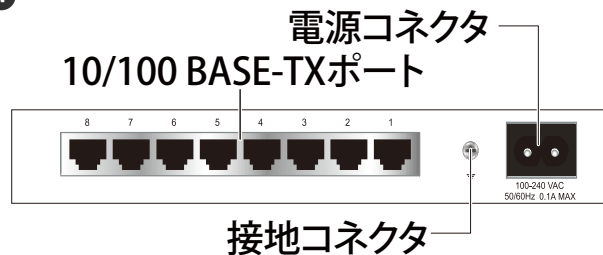

背面

ディーリンクジャパン株式会社

D-Link Japan K.K.

〒141-0022 東京都品川区東五反田 2-7-18 SOWA 五反田ビル 2F

URL: <https://www.dlink-jp.com/>

U.S.A.	TEL: 1-949-788-0805	FAX: 1-949-753-7033
Canada	TEL: 1-905-829-5033	FAX: 1-905-829-5095
Europe	TEL: 44-20-8731-5555	FAX: 44-20-8731-5511
U.K.	TEL: 44-20-8731-5555	FAX: 44-20-8731-5511
Germany	TEL: 49-61-96779900	FAX: 49-61-967799300
France	TEL: 33-1-30238688	FAX: 33-1-30238689
Italy	TEL: 39-02-2900-0676	FAX: 39-02-2900-1723
Iberia	TEL: 34-93-4090770	FAX: 34-93-4910795
Sweden	TEL: 46-(0)8-564-61900	FAX: 46-(0)8-564-61901
Norway	TEL: 47-22-991890	FAX: 47-22-207039
Denmark	TEL: 45-43-969040	FAX: 45-43-424347
Finland	TEL: 358-9-2707-5080	FAX: 358-9-2707-5081
Singapore	TEL: 65-6774-6233	FAX: 65-6774-6322
Australia	TEL: 61-2-9417-7100	FAX: 61-2-9417-1077
China	TEL: 86-010-8518-2533	FAX: 86-010-8518-2250

India	TEL: 91-22-652-6696	FAX: 91-22-652-8914
Middle East	TEL: 202-2456176	FAX: 202-2456192
South America	TEL: 56-2-232-3185	FAX: 56-2-232-0923
Brasil	TEL: 55-11-3094-2910	FAX: 55-11-3094-2921
South Africa	TEL: 27(0)126652165	FAX: 27(0)126652186
Russia	TEL: 7-095-737-3389	FAX: 7-095-737-3390
Taiwan	TEL: 886-2-2910-2626	FAX: 886-2-2910-1515
D-Link Corp.	TEL: 886-2-6600-0123	FAX: 886-2-2914-6299

販売店

- ・製品仕様・デザイン等は、予告なく変更することがあります。
- ・D-Link は D-Link Corporation および D-Link System Inc. の登録商標です。その他の製品名等は、各社の商標または登録商標です。