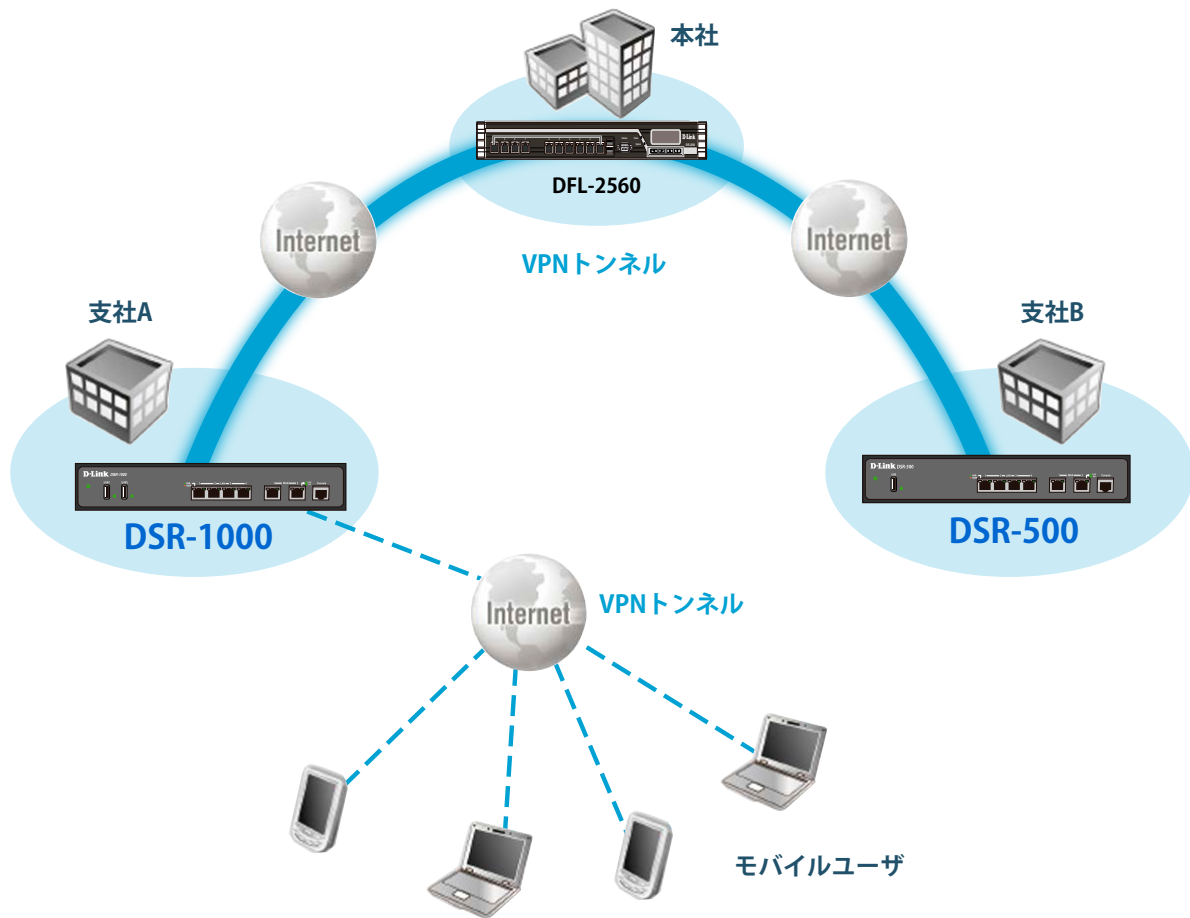

■ 商品名 / 品番一覧

商品名	品番
DSR-500	DSR-500
DSR-1000	DSR-1000

構成図

ディーリンクジャパン株式会社

D-Link Japan K.K.

〒141-0022 東京都品川区東五反田 2-7-18 SOWA 五反田ビル 2F

URL: <http://www.dlink-jp.com/>

U.S.A.	TEL: 1-949-788-0805	FAX: 1-949-753-7033
Canada	TEL: 1-905-829-5033	FAX: 1-905-829-5095
Europe	TEL: 44-20-8731-5555	FAX: 44-20-8731-5511
U.K.	TEL: 44-20-8731-5555	FAX: 44-20-8731-5511
Germany	TEL: 49-61-96779900	FAX: 49-61-967799300
France	TEL: 33-1-30238688	FAX: 33-1-30238689
Italy	TEL: 39-02-2900-0676	FAX: 39-02-2900-1723
Iberia	TEL: 34-93-4090770	FAX: 34-93-4910795
Sweden	TEL: 46-(0)8-564-61900	FAX: 46-(0)8-564-61901
Norway	TEL: 47-22-991890	FAX: 47-22-207039
Denmark	TEL: 45-43-969040	FAX: 45-43-424347
Finland	TEL: 358-9-2707-5080	FAX: 358-9-2707-5081
Singapore	TEL: 65-6774-6233	FAX: 65-6774-6322
Australia	TEL: 61-2-9417-7100	FAX: 61-2-9417-1077
China	TEL: 86-010-8518-2533	FAX: 86-010-8518-2250

India	TEL: 91-22-652-6696	FAX: 91-22-652-8914
Middle East	TEL: 202-2456176	FAX: 202-2456192
South America	TEL: 56-2-232-3185	FAX: 56-2-232-0923
Brasil	TEL: 55-11-3094-2910	FAX: 55-11-3094-2921
South Africa	TEL: 27(0)126652165	FAX: 27(0)126652186
Russia	TEL: 7-095-737-3389	FAX: 7-095-737-3390
Taiwan	TEL: 886-2-2910-2626	FAX: 886-2-2910-1515
D-Link Corp.	TEL: 886-2-6600-0123	FAX: 886-2-2914-6299

販売店

・製品仕様・デザイン等は、予告なく変更することがあります。

・D-Link は D-Link Corporation および D-Link System Inc. の登録商標です。その他の製品名等は、各社の商標または登録商標です。