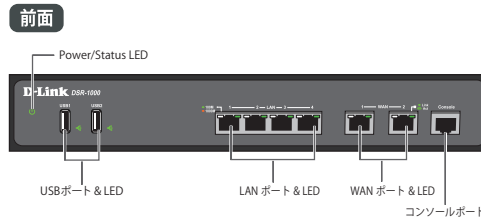

■ ハードウェア仕様一覧表

商品名	DSR-500	DSR-1000
品番	DSR-500	DSR-1000
標準規格	IEEE 802.3 10BASE-T, IEEE 802.3u 100BASE-TX, IEEE 802.3ab 1000BASE-T, IEEE 802.3x Flow Control	
D-Link Green 省電力機能	○(リンクダウン時、ケーブル長での省電力機能に対応)	
インターフェース		
10/100/1000BASE-Tポート (RJ-45) (WAN)	2	
10/100/1000BASE-Tポート (RJ-45) (LAN)	4	
USBポート	1	2
RJ-45 コンソールポート	1	
オートネゴシエーション	○	
Auto MDI/MDI-X	○	
フローコントロール	IEEE 802.3x Flow Control (Full Duplex)、バックプレッシャー (Half Duplex)	
適合ケーブル		
10BASE-T	カテゴリ3以上の UTP/STP ケーブル (100m 以内)	
100BASE-TX	カテゴリ5以上の UTP/STP ケーブル (100m 以内)	
1000BASE-T	カテゴリ5以上の UTP/STP ケーブル (8線結線、100m 以内)	
電氣的仕様		
定格入力電圧	100-240 VAC (50/60Hz)	
消費電力(最大)	15.6W	17.2W
環境仕様		
温度 動作時/保管時	0 ~ 40°C / -20 ~ 70°C	
湿度 動作時/保管時	10 ~ 90% (結露なきこと) / 5 ~ 95% (結露なきこと)	
寸法	280 (W) × 180 (D) × 44 (H) mm	
質量	1.7kg	
適合規格	FCC/CE/VCCI Class B	
EMI規格	FCC/CE/VCCI Class B	
パッケージ内容	本体、電源ケーブル、ネットワークケーブル、RJ45/DB9 変換ケーブル、ラックマウントキット、シリアルラベル、GNU GPL ライセンスノート、ゴム足、CD-ROM	

■ ソフトウェア仕様一覧表