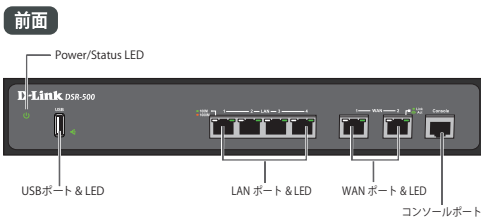

■ ソフトウェア仕様一覧表

商品名	DSR-500	DSR-1000
品番	DSR-500	DSR-1000
システム性能		
ファイアウォールスループット ※1	70Mbps	130Mbps
IPSec VPN スループット (AES 暗号化) ※2	70Mbps	100Mbps
同時セッション数	30,000	60,000
ニューセッション/秒	300	600
ポリシー	300	600
IPSec VPN トンネル	35	70
ファイアウォール機能	ルーティングモード、トランスパレントモード、L2ブリッジモード、NAT、PAT、ステートフルパケットインスペクション (SPI) ポートフォワーディング、URLフィルタリング、IPS、DMZホスト、ALG、DoS、IP/MACフィルタリング	
VPN	VPN: IPSec、PPTP、L2TP、SSL-VPN SSL VPN トンネル: 10 (DSR-500)、20 (DSR-1000) PTP VPN クライアント、L2TP over IPSec VPN ハブ & スポーク、VPN パススルー (IPSec、PPTP、L2TP) 暗号化方式: DES、3DES、AES、Twofish、Blowfish、CAST-128 IPSec NAT トランパレナル、DHCP over IPSec、6 to 4 トンネリング	
ネットワーク設定	WAN: スタティック、DHCP、PPPoE (IPv4/IPv6)、PPTP、L2TP、マルチプル PPPoE、VLAN、スタティックルート (IPv4/IPv6)、DHCP サーバ/リレーノククライアント、DNSリレー、IPv6、DDNS、Captive Portal、OSPFv2/v3、RIPv1/v2、IGMP プロキシ、ルートフェールオーバー、WAN ロードバランシング	
マネージメント	Web ベース GUI、CLI、SSH、リモート管理、UPnP、SNMPv1/v2c/v3、SNMP トラップ、NTP、Web 経由のファームウェアアップグレード、設定ファイルのバックアップ/リストア、スケジュール設定、システムログ、E-mail 通知、ステータス表示	

※1 ファイアウォールスループットの測定方法は、RFC2544 に準拠します。実際のパフォーマンスはネットワークやサービスの利用状況によって変化する可能性があります。
※2 IPSec VPN スループットの測定方法は、RFC2544 に基づくパケットサイズ 1280 バイトの UDP トラフィックにより測定しています。実際のパフォーマンスはネットワークやサービスの利用状況によって変化する可能性があります。

外観図

DSR-500