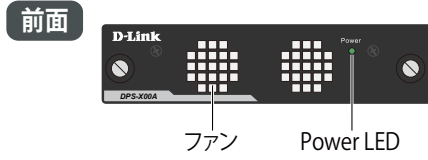

外觀図

DPS-200A/500A