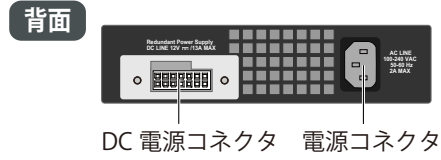

外觀図

DPS-200A/500A