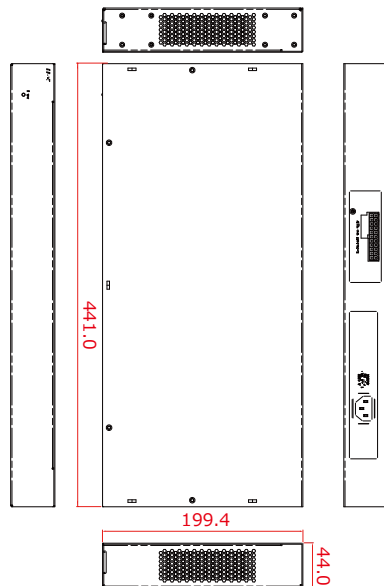

製品図面

DPS-700

ディーリンクジャパン株式会社
D-Link Japan K.K.
〒141-0022 東京都品川区東五反田 2-7-18 SOWA 五反田ビル 2F
URL: <https://www.dlink-jp.com/>

U.S.A.	TEL: 1-949-788-0805	FAX: 1-949-753-7033
Canada	TEL: 1-905-829-5033	FAX: 1-905-829-5095
Europe	TEL: 44-20-8731-5555	FAX: 44-20-8731-5511
U.K.	TEL: 44-20-8731-5555	FAX: 44-20-8731-5511
Germany	TEL: 49-61-96779900	FAX: 49-61-967799300
France	TEL: 33-1-30238688	FAX: 33-1-30238689
Italy	TEL: 39-02-2900-0676	FAX: 39-02-2900-1723
Iberia	TEL: 34-93-4090770	FAX: 34-93-4910795
Sweden	TEL: 46-(0)8-564-61900	FAX: 46-(0)8-564-61901
Norway	TEL: 47-22-991890	FAX: 47-22-207039
Denmark	TEL: 45-43-969040	FAX: 45-43-424347
Finland	TEL: 358-9-2707-5080	FAX: 358-9-2707-5081
Singapore	TEL: 65-6774-6233	FAX: 65-6774-6322
Australia	TEL: 61-2-9417-7100	FAX: 61-2-9417-1077
China	TEL: 86-010-8518-2533	FAX: 86-010-8518-2250

India	TEL: 91-22-652-6696	FAX: 91-22-652-8914
Middle East	TEL: 202-2456176	FAX: 202-2456192
South America	TEL: 56-2-232-3185	FAX: 56-2-232-0923
Brazil	TEL: 55-11-3094-2910	FAX: 55-11-3094-2921
South Africa	TEL: 27(0)126652165	FAX: 27(0)126652186
Russia	TEL: 7-095-737-3389	FAX: 7-095-737-3390
Taiwan	TEL: 886-2-2910-2626	FAX: 886-2-2910-1515
D-Link Corp.	TEL: 886-2-6600-0123	FAX: 886-2-2914-6299

販売店

・製品仕様・デザイン等は、予告なく変更することがあります。
・D-LinkはD-Link CorporationおよびD-Link System Inc.の登録商標です。その他の製品名等は、各社の商標または登録商標です。