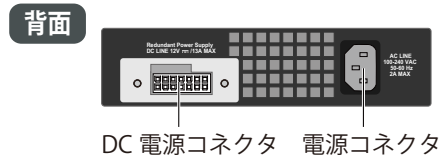

外觀図

DPS-200A/500A