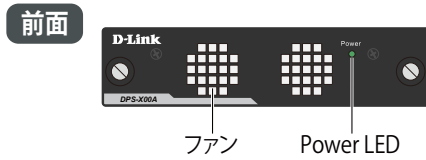

外觀図

DPS-200A/500A