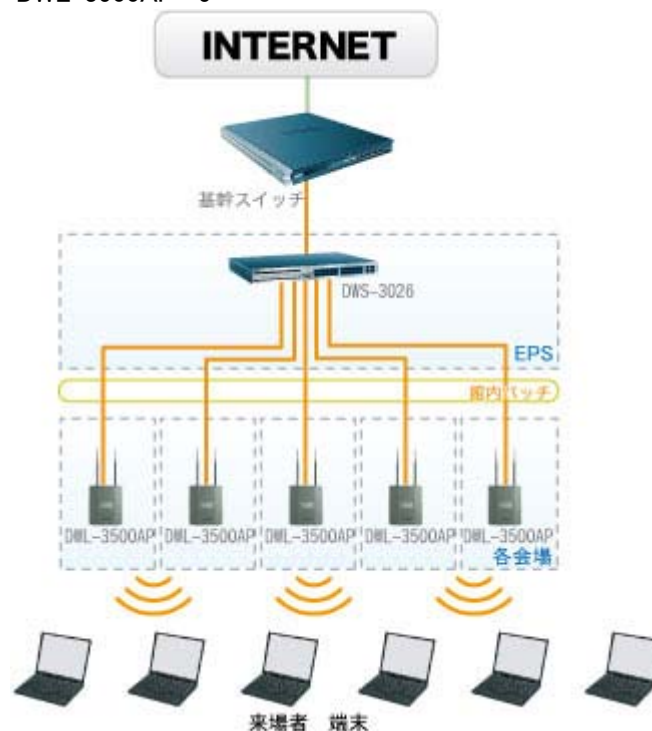

2009年9月11日
ディーリンクジャパン株式会社

2009年度 統計関連学会連合において D-Link アクセスポイント集中管理ソリューションで協力

ディーリンクジャパン株式会社(本社:東京都港区、代表取締役社長:廖 晋新(マーティ・リャオ)、以下:D-Link)は、「2009年度 統計関連学会連合大会」(以下:JFSSA2009)2009年9月6日(日)から2009年9日(水)まで開催された本会議において、ディーリンク ワイヤレスネットワークを提供致しました。

JFSSA2009 は、応用統計学会、日本計算機統計学会、日本計量生物学会、日本行動計量学会、日本統計学会、日本分類学会(五十音順)の6学会が参加しており、統計学の発展・普及を目的として統計関連学会が連合して各種共同事業を推進するための団体です。

本会議では、同志社大学 京田辺キャンパス 夢告館・恵道館の2会場に、それぞれアクセスポイント集中管理対応のワイヤレススイッチ DWS-3026を中心として、各発表会場にIEEE 802.11b/g 対応の無線アクセスポイントDWL-3500APを設置し、発表会場、休憩室等合計11箇所すべての場所からインターネットにアクセスできる快適なネットワークを構築致しました。

<構成図>

夢告館

- ・AP 単体/集中管理用スイッチ DWS-3026
- ・802.11b/g アクセスポイント DWL-3500AP *6

恵道館

- ・AP 単体/集中管理用スイッチ DWS-3026
- ・802.11b/g アクセスポイント DWL-3500AP *5