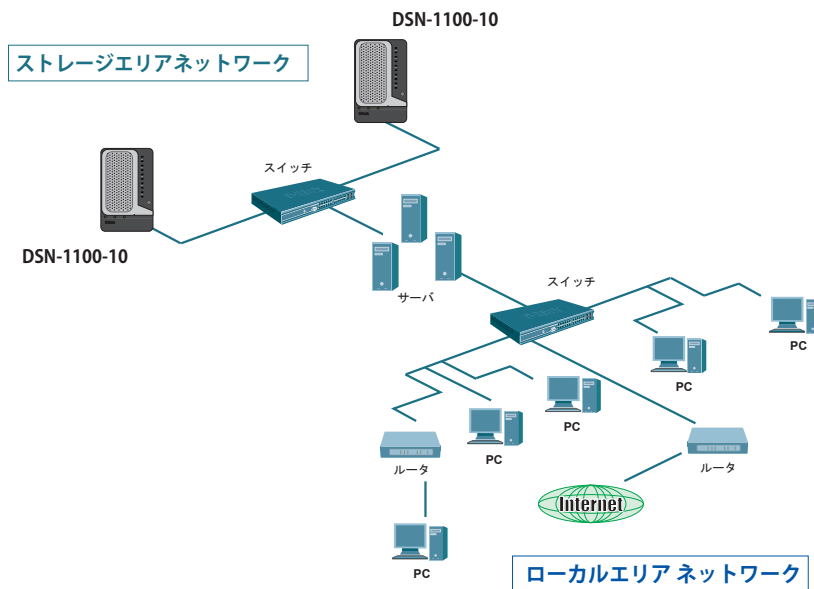

ディーリンクジャパン株式会社
D-Link Japan K.K.
〒141-0022 東京都品川区東五反田 2-7-18 SOWA 五反田ビル 2F
URL: <http://www.dlink-jp.com/>

India	TEL: 91-22-652-6696	FAX: 91-22-652-8914
Middle East	TEL: 202-2456176	FAX: 202-2456192
South America	TEL: 56-2-232-3185	FAX: 56-2-232-0923
Brasil	TEL: 55-11-3094-2910	FAX: 55-11-3094-2921
South Africa	TEL: 27(0)126652165	FAX: 27(0)126652186
Russia	TEL: 7-095-737-3389	FAX: 7-095-737-3390
Taiwan	TEL: 886-2-2910-2626	FAX: 886-2-2910-1515
D-Link Corp.	TEL: 886-2-6600-0123	FAX: 886-2-2914-6299

販売店

U.S.A.	TEL: 1-949-788-0805	FAX: 1-949-753-7033
Canada	TEL: 1-905-829-5033	FAX: 1-905-829-5095
Europe	TEL: 44-20-8731-5555	FAX: 44-20-8731-5511
U.K.	TEL: 44-20-8731-5555	FAX: 44-20-8731-5511
Germany	TEL: 49-61-96779900	FAX: 49-61-967799300
France	TEL: 33-1-30238688	FAX: 33-1-30238689
Italy	TEL: 39-02-2900-0676	FAX: 39-02-2900-1723
Iberia	TEL: 34-93-4090770	FAX: 34-93-4910795
Sweden	TEL: 46-(0)8-564-61900	FAX: 46-(0)8-564-61901
Norway	TEL: 47-22-991890	FAX: 47-22-207039
Denmark	TEL: 45-43-969040	FAX: 45-43-424347
Finland	TEL: 358-9-2707-5080	FAX: 358-9-2707-5081
Singapore	TEL: 65-6774-6233	FAX: 65-6774-6322
Australia	TEL: 61-2-9417-7100	FAX: 61-2-9417-1077
China	TEL: 86-010-8518-2533	FAX: 86-010-8518-2250