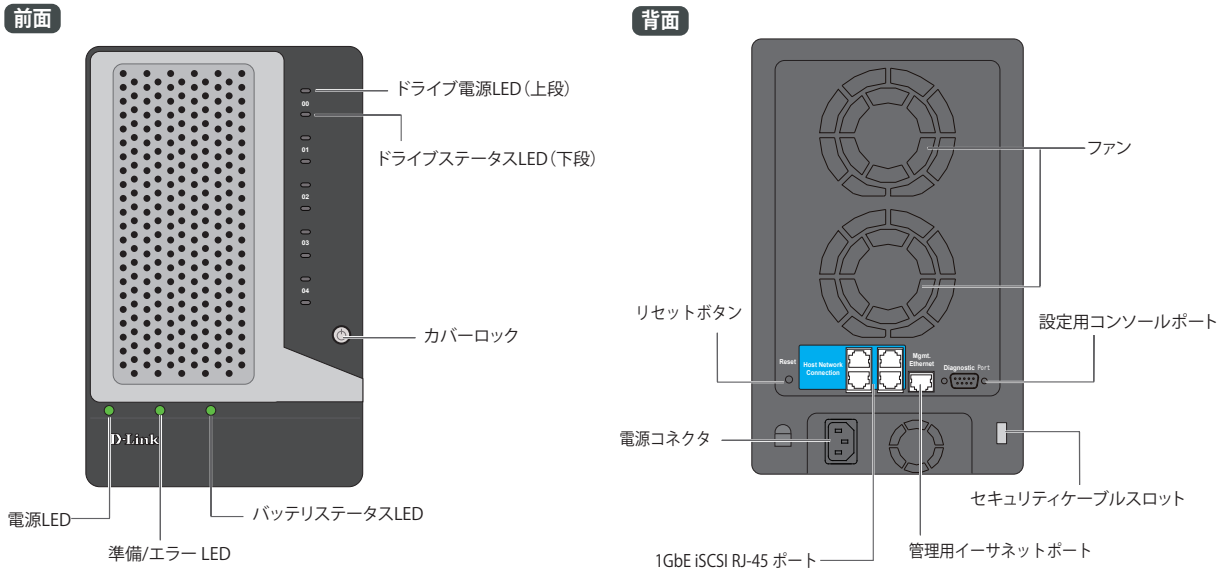

外観図

構成図

ディーリンクジャパン株式会社
D-Link Japan K.K.
〒141-0022 東京都品川区東五反田 2-7-18 SOWA 五反田ビル 2F
URL: <http://www.dlink-jp.com/>

India	TEL: 91-22-652-6696	FAX: 91-22-652-8914
Middle East	TEL: 202-2456176	FAX: 202-2456192
South America	TEL: 56-2-232-3185	FAX: 56-2-232-0923
Brasil	TEL: 55-11-3094-2910	FAX: 55-11-3094-2921
South Africa	TEL: 27(0)126652165	FAX: 27(0)126652186
Russia	TEL: 7-095-737-3389	FAX: 7-095-737-3390
Taiwan	TEL: 886-2-2910-2626	FAX: 886-2-2910-1515
D-Link Corp.	TEL: 886-2-6600-0123	FAX: 886-2-2914-6299

販売店

U.S.A.	TEL: 1-949-788-0805	FAX: 1-949-753-7033
Canada	TEL: 1-905-829-5033	FAX: 1-905-829-5095
Europe	TEL: 44-20-8731-5555	FAX: 44-20-8731-5511
U.K.	TEL: 44-20-8731-5555	FAX: 44-20-8731-5511
Germany	TEL: 49-61-96779900	FAX: 49-61-967799300
France	TEL: 33-1-30238688	FAX: 33-1-30238689
Italy	TEL: 39-02-2900-0676	FAX: 39-02-2900-1723
Iberia	TEL: 34-93-4090770	FAX: 34-93-4910795
Sweden	TEL: 46-(0)8-564-61900	FAX: 46-(0)8-564-61901
Norway	TEL: 47-22-991890	FAX: 47-22-207039
Denmark	TEL: 45-43-969040	FAX: 45-43-424347
Finland	TEL: 358-9-2707-5080	FAX: 358-9-2707-5081
Singapore	TEL: 65-6774-6233	FAX: 65-6774-6322
Australia	TEL: 61-2-9417-7100	FAX: 61-2-9417-1077
China	TEL: 86-010-8518-2533	FAX: 86-010-8518-2250