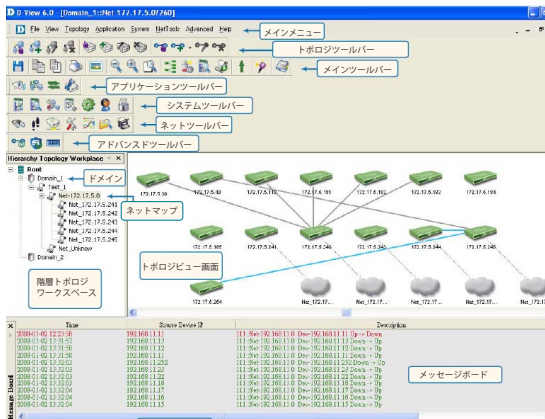

D-View シリーズ 仕様一覧表

製品名称	D-View 6.0 スタンダード (DV-600S)	D-View 6.0 プロフェッショナル (DV-600P)
ハードウェア条件	CPU: 1.4GHz以上 / メモリ: 1G以上 / ハードディスク容量: 200MB以上 / イーサネットインタフェース	
ソフトウェア条件	Internet Explorer 6 SP1 以上 / Microsoft XML Parser, SDK	
OS	Microsoft Windows 2000 Server SP4 以上 Microsoft Windows 2000 Advanced Server SP4 以上 Microsoft Windows 2003 SP2 以上 Microsoft XP Home/Professional SP2 以上	Microsoft Windows 2000 Server SP4 以上 Microsoft Windows 2000 Advanced Server SP4 以上 Microsoft Windows 2003 SP2 以上
データベース	Microsoft SQL Server 2000 SP3 以上 / Microsoft SQL Server 2005 SP2 以上	
MIB コーディレティ	SNMP コンフィグレーション、MIB II 統計情報 / IF 情報テーブル、STP 情報ポートコンフィグレーション、RMON 統計、ポートカウンタ、802.1p プライオリティコンフィグレーション、レイヤ3 コーディレティ、MIB ブラウザ / MIB コンパイラ	
システム管理ツール	デバイスロケータ、デバイスタイプチェック、リンクキャパシティチェック、パフォーマンスモニタ、ポートパケットモニタ、パフォーマンスレポート (Proのみ)、セーフガードチェック、Trace Route、Ping	
トポロジ管理	階層化トポロジマップ、トポロジディスカバリー、トポロジインポート / エクスポート、リンクマネージャ、Web クライアント、Telnet クライアント	
イベント管理	トラップエディタ、トラップフィルタ、イベント設定 (サウンド、ログ、フラッシュ、E-mail)、ポーリング、システムログ、Syslog サーバ	
デバイス管理	バッチ設定、デバイスカスタマイズ	

表示例

D-View のユーザインタフェース

MIB ツリー