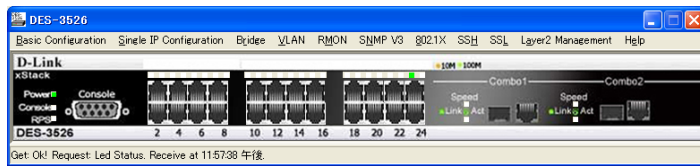

D-View シリーズ 仕様一覧表

製品名称	D-View 6.0 スタンダード (DV-600S)	D-View 6.0 プロフェッショナル (DV-600P)
ハードウェア条件	CPU: 1.4GHz以上 / メモリ: 1G以上 / ハードディスク容量: 200MB以上 / イーサネットインタフェース	
ソフトウェア条件	Internet Explorer 6 SP1 以上 / Microsoft XML Parser, SDK	
OS	Microsoft Windows 2000 Server SP4 以上 Microsoft Windows 2000 Advanced Server SP4 以上 Microsoft Windows 2003 SP2 以上 Microsoft XP Home/Professional SP2 以上	Microsoft Windows 2000 Server SP4 以上 Microsoft Windows 2000 Advanced Server SP4 以上 Microsoft Windows 2003 SP2 以上
データベース	Microsoft SQL Server 2000 SP3 以上 / Microsoft SQL Server 2005 SP2 以上	
MIB コーディレティ	SNMP コンフィグレーション、MIB II 統計情報 / IF 情報テーブル、STP 情報ポートコンフィグレーション、RMON 統計、ポートカウンタ、802.1p プライオリティコンフィグレーション、レイヤ3 コーディレティ、MIB ブラウザ / MIB コンパイラ	
システム管理ツール	デバイスロケータ、デバイスタイプチェック、リンクキャパシティチェック、パフォーマンスモニタ、ポートパケットモニタ、パフォーマンスレポート (Proのみ)、セーフガードチェック、Trace Route、Ping	
トポロジ管理	階層化トポロジマップ、トポロジディスカバリー、トポロジインポート / エクスポート、リンクマネージャ、Web クライアント、Telnet クライアント	
イベント管理	トラップエディタ、トラップフィルタ、イベント設定 (サウンド、ログ、フラッシュ、E-mail)、ポーリング、システムログ、Syslog サーバ	
デバイス管理	バッチ設定、デバイスカスタマイズ	

表示例

D-View のユーザインタフェース

MIB ツリー

デバイスパネル画像

ポートパケットモニタの折れ線グラフと棒グラフ

ディーリンクジャパン株式会社

D-Link Japan K.K.

〒141-0022 東京都品川区東五反田 2-7-18 SOWA 五反田ビル 2F

URL: <http://www.dlink-jp.com/>