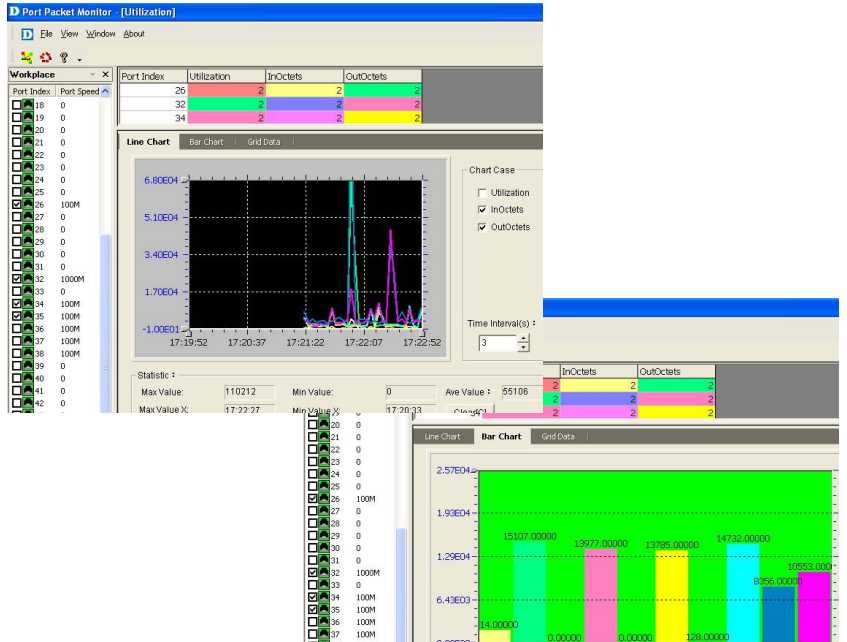

状態を迅速に把握可能なビジュアル表示

D-View は、ネットワークをグラフィカルに表示したトポロジマップを作成します。各ネットワーク装置の関係や通信状態をリアルタイムに把握し、最適なネットワーク管理 / 設計、レイアウト計画の実施が可能です。トポロジマップからネットワーク装置の詳細な状態の表示、ネットワーク装置のフロントパネル画像や設定用 GUI を呼び出すこともできます。

ネットワーク装置の集中管理機能

多彩なオプション機能

D-View は、充実した管理機能を実装しており、重要度に応じたイベントの定義や処理、およびメール / 音声によるユーザへの通知機能をはじめ、XML との間でトポロジ情報をインポート / エクスポートできるなど、必要な情報だけを取得し、ネットワーク管理計画に反映することができます。

特長

- ・ クライアントサーバ構造 (DV-600P)
- ・ トポロジディスカバリ / マネージメント
- ・ ドメイン / リンクマネージャ
- ・ エラー / イベント管理
- ・ トラップエディタ、トラップフィルタ
- ・ イベント設定
- ・ ポーリング設定
- ・ システムログ
- ・ バッチ設定
- ・ デバイスカスタマイズ
- ・ MIB コンパイラ / MIB ブラウザ
- ・ リソース管理機能
- ・ デバイスロケータ / 統計情報
- ・ パフォーマンス / ポートパケットモニタ
- ・ リンク容量チェック
- ・ デバイスタイプチェック
- ・ セーフガードチェック
- ・ Traceroute

表示例

D-View のユーザインタフェース

MIB ツリー

デバイスパネル画像

ポートパケットモニタの折れ線グラフと棒グラフ

ディーリンクジャパン株式会社

D-Link Japan K.K.

〒141-0022 東京都品川区東五反田 2-7-18 SOWA 五反田ビル 2F