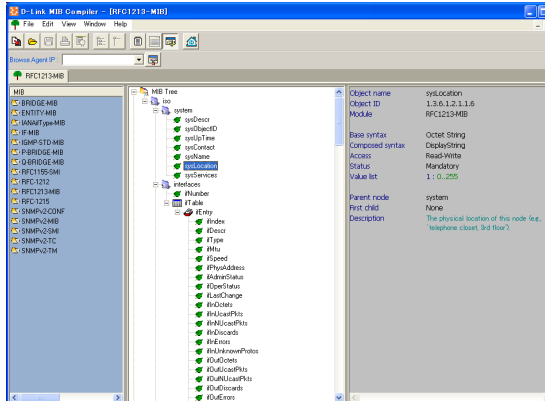

D-View は、複数のネットワーク装置を集中管理することによりネットワーク内にある複数ネットワーク装置の監視や管理が可能です。また、バッチコンフィグレーション機能を使用して、同時に複数の同型ネットワーク装置のファームウェア更新、設定の保存および RMON の有効化などができます。また、各ユーザの関連するドメインごとに、他のユーザからの管理 / 閲覧を制限するユーザアクセス権を設定することができます。さらに、プラグインサービス*により D-Link E2ES (End to End Security) ソリューションのための中央管理、無線スイッチ / アクセスポイント / NetDefend 製品の管理を行うことができます。

D-View シリーズ 仕様一覧表

製品名称	D-View 6.0 スタンダード (DV-600S)	D-View 6.0 プロフェッショナル (DV-600P)
ハードウェア条件	CPU: 1.4GHz以上 / メモリ: 1G以上 / ハードディスク容量: 200MB以上 / イーサネットインタフェース	
ソフトウェア条件	Internet Explorer 6 SP1 以上 / Microsoft XML Parser, SDK	
OS	Microsoft Windows 2000 Server SP4 以上 Microsoft Windows 2000 Advanced Server SP4 以上 Microsoft Windows 2003 SP2 以上 Microsoft XP Home/Professional SP2 以上	Microsoft Windows 2000 Server SP4 以上 Microsoft Windows 2000 Advanced Server SP4 以上 Microsoft Windows 2003 SP2 以上
データベース	Microsoft SQL Server 2000 SP3 以上 / Microsoft SQL Server 2005 SP2 以上	
MIB コーディレティ	SNMP コンフィグレーション、MIB II 統計情報 / IF 情報テーブル、STP 情報ポートコンフィグレーション、RMON 統計、ポートカウンタ、802.1p プライオリティコンフィグレーション、レイヤ3 コーディレティ、MIB ブラウザ / MIB コンパイラ	
システム管理ツール	デバイスロケータ、デバイスタイプチェック、リンクキャパシティチェック、パフォーマンスモニタ、ポートパケットモニタ、パフォーマンスレポート (Proのみ)、セーフガードチェック、Trace Route、Ping	
トポロジ管理	階層化トポロジマップ、トポロジディスカバリー、トポロジインポート / エクスポート、リンクマネージャ、Web クライアント、Telnet クライアント	
イベント管理	トラップエディタ、トラップフィルタ、イベント設定 (サウンド、ログ、フラッシュ、E-mail)、ポーリング、システムログ、Syslog サーバ	
デバイス管理	バッチ設定、デバイスカスタマイズ	

表示例

D-View のユーザインタフェース

MIB ツリー

デバイスパネル画像

ポートパケットモニタの折れ線グラフと棒グラフ

ディーリンクジャパン株式会社

D-Link Japan K.K.

〒141-0022 東京都品川区東五反田 2-7-18 SOWA 五反田ビル 2F